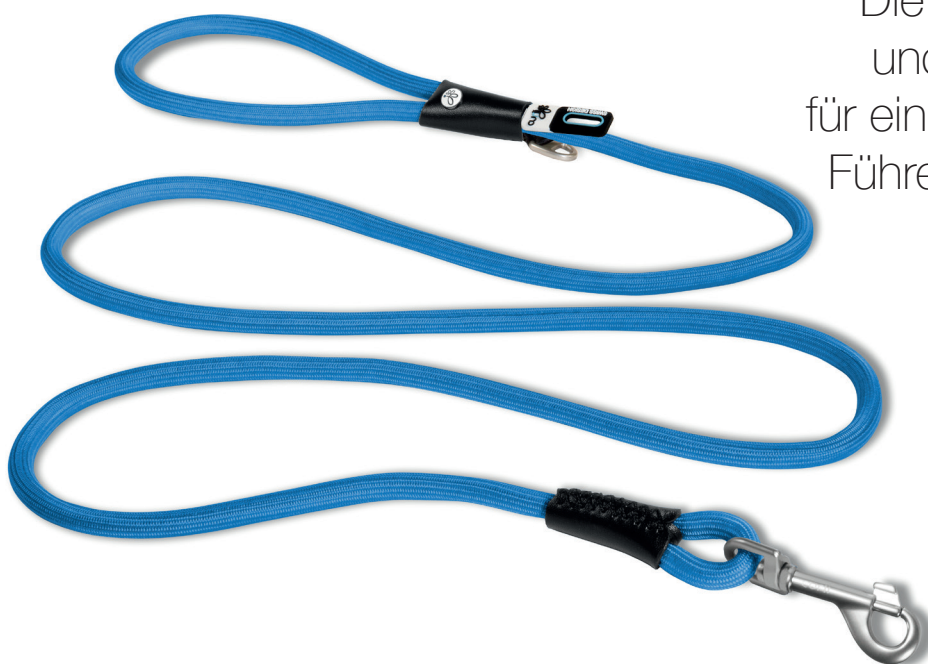

NEU

Stretch Comfort Leine

EVERGREEN

Die schockabsorbierende und komfortable Seilleine für ein ruck- und stressfreies Führen und Kommandieren

Schwarz

Rot

Braun

Orange

Blau

Fuchsia

Grau

Skyblue

Pink

Tan

Funktion & Design

- 1,8 m lang
- Ø 8 mm (Grösse M) oder Ø 10 mm (Grösse L) Seildurchmesser
- Für Hunde bis 25 kg (Grösse M) oder bis 40 kg (Grösse L)
- Stossdämpfendes Seil für stressfreie Kontrolle
- Ultraweiches Nylonseil für besten komfortablen Halt und Sicherheit
- Kotbeutelspender
- «Snap-In»-Sicherheitskarabiner
- Bessere Haptik gegenüber einem Band