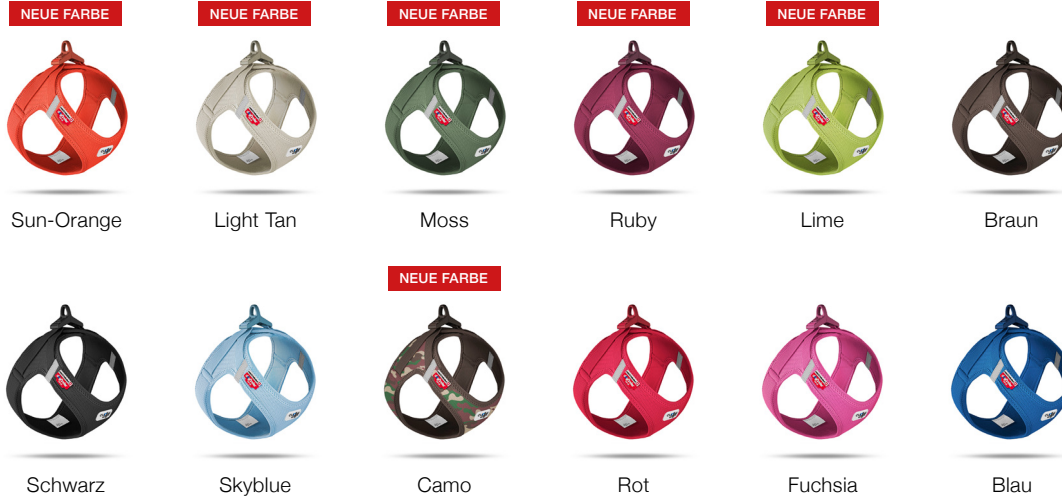

FACTSHEET

Air Mesh curli Clasp Vest Harness

- ✓ Step-in Geschirr
- ✓ ultra-leicht
- ✓ 12 Farben
- ✓ passende Leinen
- ✓ 7 Grössen

The **Harness specialist**
from Switzerland 

Funktion & Design

AIR MESH

- Ultra-leichtes, luftdurchlässiges Air-Mesh Material für maximalen Tragekomfort
- Rund 20% geringeres Gewicht als beim bereits extra-leichten Vorgängermodell (ab 33 Gramm)
- Mit Cooling-Effekt: Das Geschirr kühlt, wenn es in Wasser getaucht wird, da das gespeicherte Wasser zwischen den Geweben als Wärmetauscher funktioniert – ideal an warmen Sommertagen

curli CLASP

- Komfortables, stressfreies Anleinen nach dem CLICK.SNAP.GO-Prinzip
- Hochfestes, ultra-leichtes, farblich abgestimmtes POM Material, das hält Zuglasten bis 100kg problemlos standhält

3-D COMFORT FIT

- Deutlich verbesserte Ergonomie und optimierte Passform durch neues 3-D Comfort Fit Schnittmuster und neue Grössenskala
- Perfektionierte Zugverteilung dank in den Nähten des Geschirrs eingearbeiteter Bänder und höher liegender Zugaufnahme
- Zick-Zack-Nähte für flexible Zugverteilung
- Grössenverstellbar mit Klettverschluss zum Anpassen an die Körperform
- Unterfütterte Schnalle und somit keine Druckstellen

curli SAFETY

- Reflektierende Elemente am Hals; zusätzliche Sicherheit in der Dunkelheit
- DogFinder ID als Hilfe Ihren Hund wiederzufinden, falls er verloren gehen sollte

Farben

Größen

NEUE GRÖSSENTABELLE