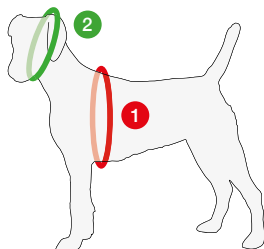

SICHERHEITSÖSEN

- Zwei in sich geschlossene Sicherheitsösen um den Zug an der Leine je nach Situation optimal zu verteilen

VERSTELLBARER BRUSTGURT

- Optimale Ergonomie und Passform durch justierbaren Brustgurt
- Die fünf Basisgrössen können ideal auf individuelle Körperformen abgestimmt werden

curli SAFETY

- Reflektierender Saum am Hals für zusätzliche Sicherheit bei Dunkelheit
- DogFinder ID als Hilfe, um Ihren Hund wiederzufinden, falls er verloren gehen sollte

Farben

Schwarz

Rot

Braun

Pink

Camo

Skyblue

Blau

Orange

Größen

1 Brustumfang
in cm | inch

2 Kopfumfang
mit angelegten Ohren
in cm | inch

XS	S	M	L	XL
28 – 34 11.02"–13.38"	34 – 40 13.39"–15.74"	40 – 46 15.75"–18.11"	46 – 54 18.12"–21.25"	54 – 62 21.26"–24.40"
max 22 max 8.66"	max 27 max 10.62"	max 32 max 12.59"	max 37 max 14.96"	max 44 max 17.32"