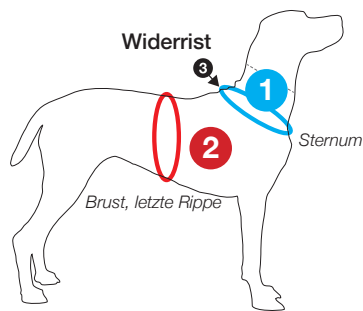

### curli SAFETY

- 360° reflektierender Saum am Hals für zusätzliche Sicherheit bei Dunkelheit
- DogFinder ID als Hilfe, um Ihren Hund wiederzufinden, falls er verloren gehen sollte

## Farben

Schwarz

Rot

Braun

## Größen

XS bis L vom Beagle bis zum Rottweiler

	S	M	L	XL
Schulter <b>1</b>	37 - 45cm 14.56"-17.71"	41 - 49cm 16.14"-19.29"	44 - 52cm 17.32"-20.47"	49 - 58cm 19.29"-22.83"
Brust <b>2</b>	48 - 66cm 18.89"-25.98"	52 - 73cm 20.47"-28.74"	58 - 83cm 22.83"-32.67"	68 - 104cm 26.77"-40.94"