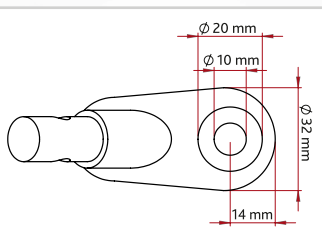

DA Cykeltrailer

Med hurtig-folde-funktion

58 x 93 x 74/114 cm

#12794

#12794 4 011905 127941

TRIXIE Heimtierbedarf
Industriestr. 32 · 24963 Tarp
GERMANY · www.trixie.de

Made in China

DE Fahrrad-Anhänger