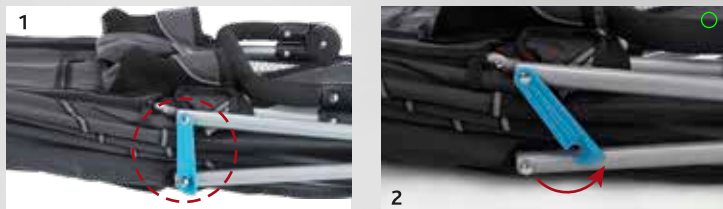

DE Fahrrad-Anhänger

Mit Schnell-Falt-Funktion

- sekundenschneller Auf- und Abbau dank Schnell-Falt-Funktion
- Räder mit Schnellbefestigungssystem
- mit höhenverstellbarem Griff
- oberer und vorderer Netz-Einsatz mit Regenschutz abdeckbar
- mit Hecktür
- Kissen mit viscoelastischem Schaum
- herausnehmbare Bodenplatte mit Anti-Rutsch-Bezug
- mit integrierter Kurzleine
- mit diversen Taschen und Getränkehalter
- mit Feststellbremse
- mit Reflektoren
- Signalwimpel mit reflektierendem Motiv
- inklusive Anhängerkupplung
- durch Schnell-Click-Funktion einfacher Umbau zum Buggy möglich
- Frontrad zum Buggy-Umbau separat erhältlich (Artikel 12795)*
- Metall/Polyester

EN Bicycle Trailer

With quick-fold function

- set up and dismantling in seconds with quick-fold function
- wheels with quick-fix system
- handle adjustable in height
- top and front net inserts can be covered with rain protection
- with rear door
- cushion with viscoelastic foam
- removable base with anti-slip cover
- with integrated short leash
- with various pockets and cup holder
- parking brake
- with reflectors
- signal banner with reflective motif
- trailer hitch is included
- easy conversion into buggy thanks to fast click function
- front wheel for transforming into buggy available separately (item 12795)*
- metal/polyester

FR Roulotte de vélo

Avec fonction pliage rapide